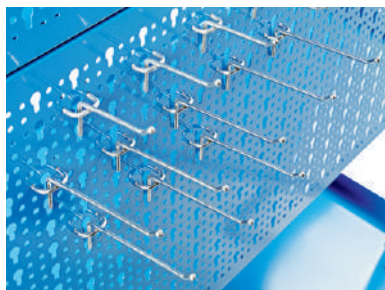

PANNELLI

Panels • Panneaux • Paneele

ART.			
		mm	mm
1050		940	440
1051		975	975
1052	✓	975	870
1053	✓	1445	870

CASSETTI

Drawer units • Caisson-Tiroirs
Schubkastenelemente